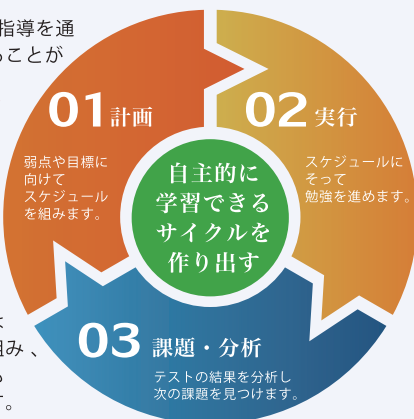

KLCにGO! GO! GO!

GO!
1

入塾金 50%OFF

期間中(令和5年1月1日~4月30日まで)にご入塾の方は友人紹介に関わらず入塾金11,000円が半額の5,500円。
※友人紹介キャンペーンとの併用はできません

GO!
2

初月授業料 50%OFF

期間中(令和5年1月1日~4月30日まで)にご入塾された方は、初月は授業料半額で受講することができます。
※1・2月分はテキスト費は無料。※維持費・ICT利用料はかかります。

GO!
3

春期講習 50%OFF

期間中(令和5年3月21日まで)に春期講習にお申し込みされた方は、ご優待料金(一般料金の半額)で受講することができます。

さらに
GO!

岡山校移転特典! さらに春期講習 50%OFF

【春期講習料金】2023年3月22日~4月7日

	小学生 (4科目)	中学生 (5科目)	新高1生 (3科目)	新高2・3生 (3講座)
一般料金	13,200円	13,200円	13,200円	13,200円
ご優待料金	6,600円	6,600円	6,600円	6,600円
セミナー生料金	3,300円	3,300円	3,300円	3,300円

KLCの 受験GO格へのこだわり

KLCの指導理念「知学創造」。大学入試までの受験指導を通して、社会で活躍するために必要な力を身に付けることがKLCの目指すものです。

自分自身の現在の状況を分析し、「自らを知ること」で成績を上げていくための課題を明らかにし、その事実と向き合う。そして、課題を解決するまでのプロセスを明らかにし、「自ら解決策を立て」、「自ら学び」、「実行していく」そうした経験の積み重ねが、これからの社会を切り開く「新しい価値を生み出す力(創造する力)」になると考えます。

こうした力は、決して一朝一夕に身に付くものではありませんが、お子様自身が自主的に学習に取り組み、失敗しようとも自分と向き合い、粘り強く一歩でも前に進んで行けるよう最大限にサポートいたします。

大学入試まで一貫した受験指導を行う。

KLCセミナーは、地域密着型の受験進学塾のため、中学進学や高校進学において通学圏ではない学校への受験指導は原則として行わず、受験指導の最終的なゴール地点を大学進学とし、そこに向けて必要な知識や考え、取り組み方を身に付けるための指導を、小学生から高校生まで一貫して行っております。